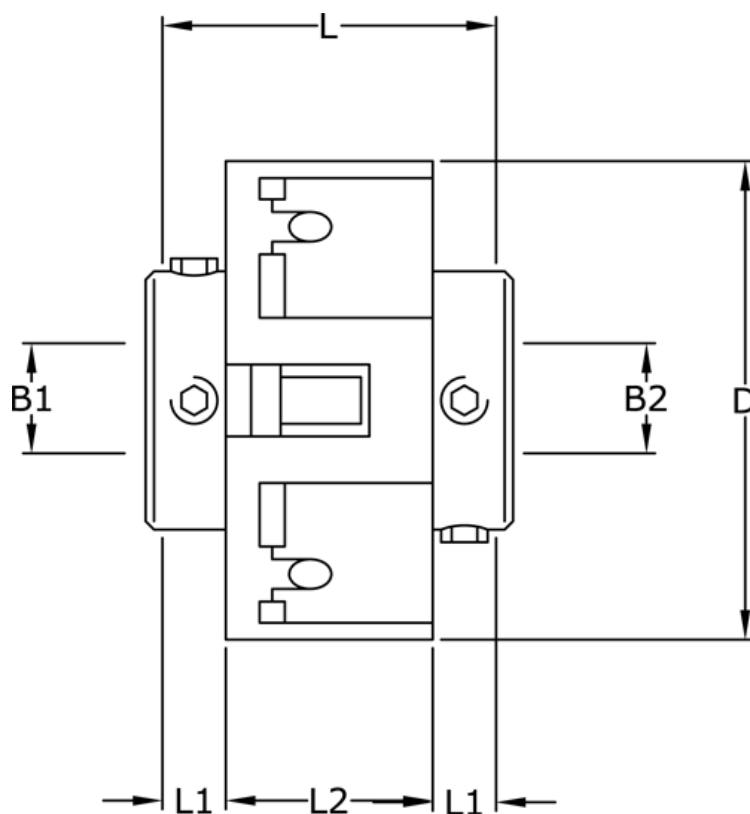

Varenummer: 3322201272228
Beskrivelse: Uni-Lat kobling str. 201.27.22.28
med pinolskrue, boring 6/8 mm

Mål

B1	= 6
B2	= 8
D	= 27
L	= 19.1
L1	= 6.1
L2	= 6.9
Skrue	= M3